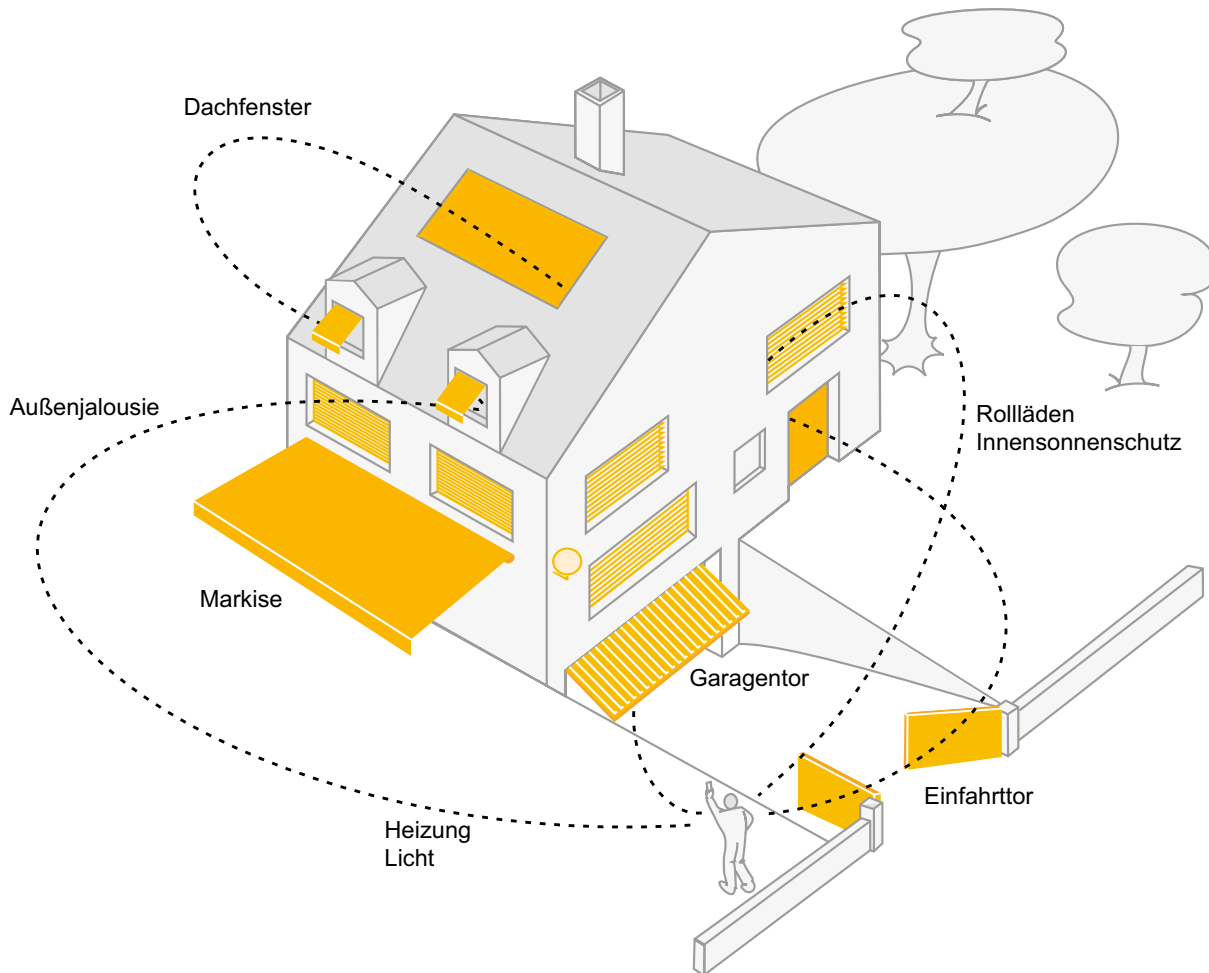

## Stellen Sie Ihren VARIO-VOLANT individuell zusammen!

Es stehen Ihnen mehrere Behang-Arten zur Auswahl. „Gelochte“ Gewebe bieten Ihnen mehr Durchsicht, schützen Sie dennoch vor fremden Blicken und bieten ein angenehmes Licht.

# VENTURA TREND Schmalmarkise

Passt auch in die kleinste Lücke

Bei schmalen Bausituationen stoßen herkömmliche Markisen an ihre Grenzen. Nicht so die VENTURA TREND Schmalmarkise. Mit den sich überkreuzenden Armen der Schmalmarkise bietet sie mehr Ausfall als Breite – maximaler Ausfall 4 m. Somit die ideale Lösung, wenn es einmal eng wird und eine Markise unverzichtbar ist.

# SMART HOME READY

Ein Zuhause ganz nach Ihren Wünschen

## Mit „Smart Home Ready by Somfy“ legen Sie heute den Grundstein für Ihr Zuhause von morgen

Grundsätzlich entscheiden Sie selbst wie „smart“ Sie Ihr Eigenheim oder Ihre Wohnung steuern möchten. Am besten Sie legen bereits zu Beginn die richtige Basis, um Ihre Haustechnik auch zu einem späteren Zeitraum noch weiter automatisieren zu können.