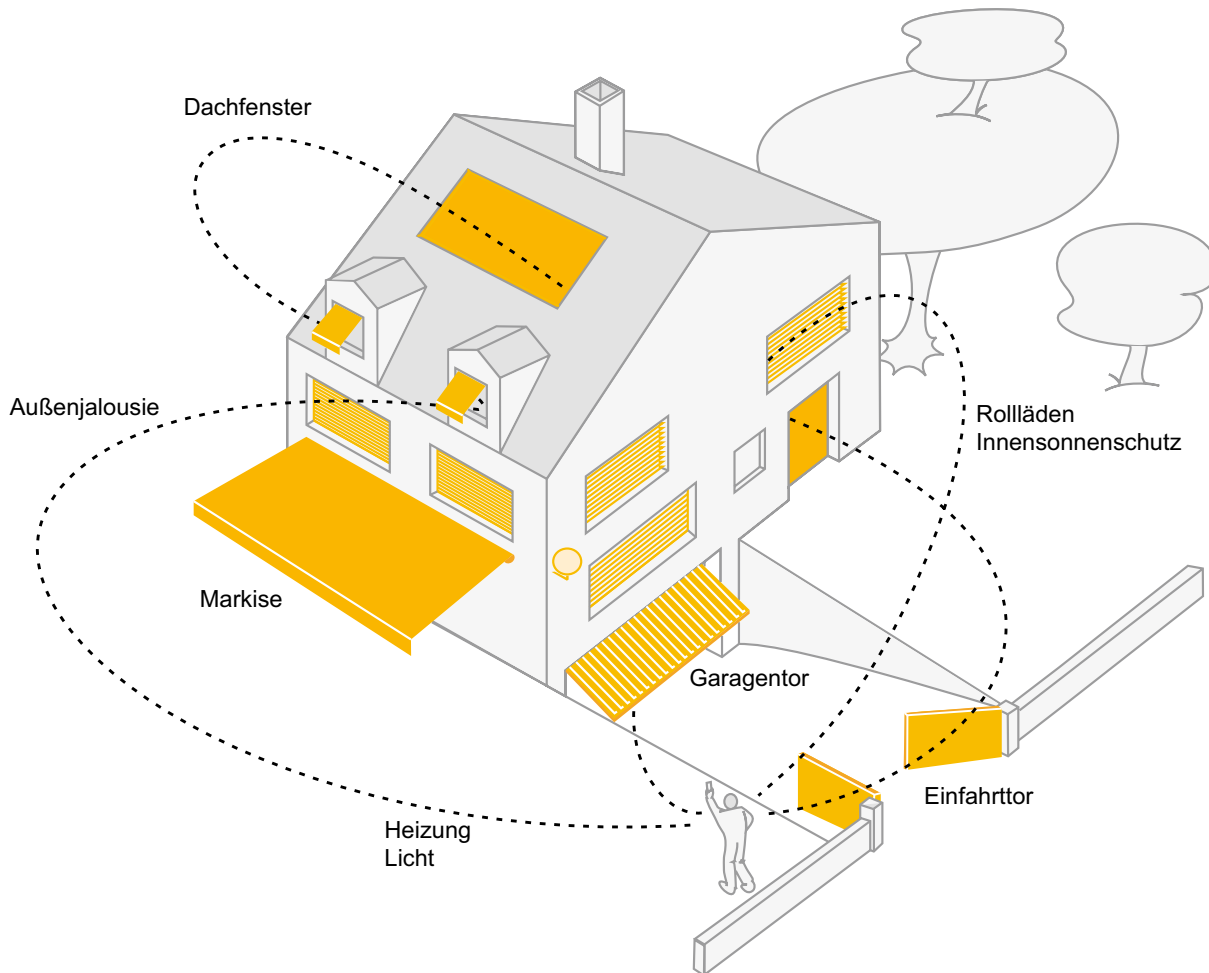

GARDA HK VARIO-VOLANT

Mehr Schatten – mehr Raum –
mehr Markise

Stufenlos einstellbar – Schatten nach Maß. VARIO-VOLANTS sind die ideale Ergänzung, um sich vor neugierigen Blicken und vor tief stehender Sonne zu schützen – auf Westbalkonen und Westterrassen ein „Muss“. Das ins Ausfallprofil eingerollte Tuch lässt sich

stufenlos herausfahren. Dies erfolgt über einen Kurbelantrieb oder elegant mit Funkmotor per Fernbedienung. Dank der speziell gehärteten Armteile beträgt der maximale Ausfall 4 m. Die GARDA HK ist auch als gekuppelte Anlage lieferbar.

Ohne
VARIO-VOLANT

Mit
VARIO-VOLANT

Rückseite mit
Bodenprofil, optional
bis 3,5 m Ausfall

Rückseite ohne
Bodenprofil

Stellen Sie Ihren VARIO-VOLANT individuell zusammen!

Es stehen Ihnen mehrere Behang-Arten zur Auswahl. Sie können das gleiche Tuch wie auf der Markise wählen oder Sie entscheiden sich für mehr Durchsicht. Mit dem Tempotest Starscreen-Gewebe lassen sich sogar bis zu 3 m Tuch ausrollen. Die „gelochten“ Gewebe bieten Ihnen mehr Durchsicht, schützen Sie dennoch vor fremden Blicken und bieten ein angenehmes Licht.

Tempotest
Starscreen
Gewebe,
maximale
Höhe 3 m

SMART HOME READY

Ein Zuhause ganz nach Ihren Wünschen

Mit „Smart Home Ready by Somfy“ legen Sie heute den Grundstein für Ihr Zuhause von morgen

Grundsätzlich entscheiden Sie selbst wie „smart“ Sie Ihr Eigenheim oder Ihre Wohnung steuern möchten. Am besten Sie legen bereits zu Beginn die richtige Basis, um Ihre Haustechnik auch zu einem späteren Zeitraum noch weiter automatisieren zu können.