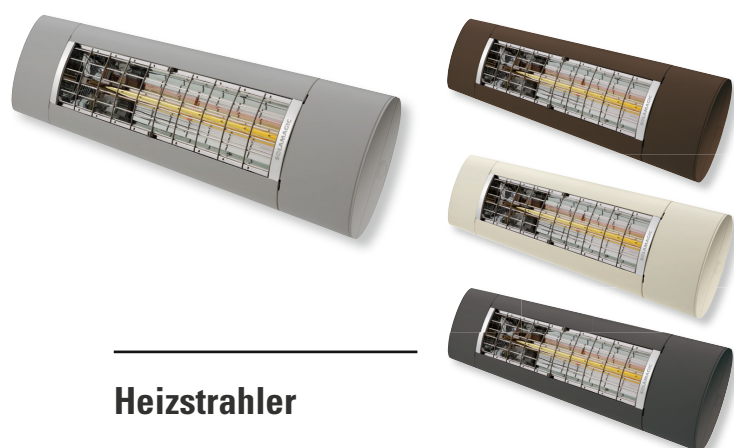

Heizstrahler

Infrarotstrahler erwärmen nicht die Luft, sondern nur Körper und Gegenstände – kostengünstig und effektiv. In 18 LEINER LOUNGE FARBEN und RAL 9010 ohne Mehrpreis erhältlich.