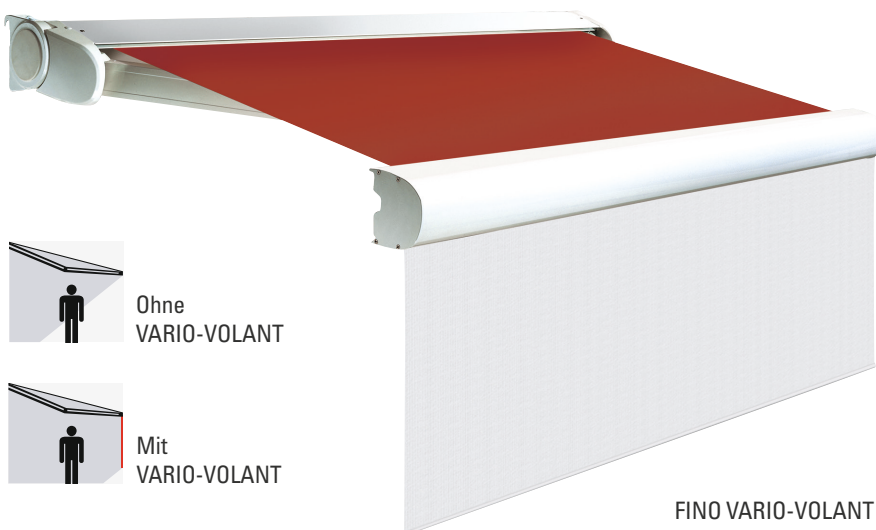

FINO VARIO-VOLANT

Stellen Sie Ihren VARIO-VOLANT individuell zusammen!

Es stehen Ihnen mehrere Behang-Arten zur Auswahl. Sie können das gleiche Tuch wie auf der Markise wählen oder Sie entscheiden sich für mehr Durchsicht. Mit dem Tempotest Starscreen-Gewebe lassen sich sogar bis zu 3 m Tuch ausrollen. Die „gelochten“ Gewebe bieten Ihnen mehr Durchsicht, schützen Sie dennoch vor fremden Blicken und bieten ein angenehmes Licht.

Tempotest Starscreen-Gewebe, maximale Höhe 3 m