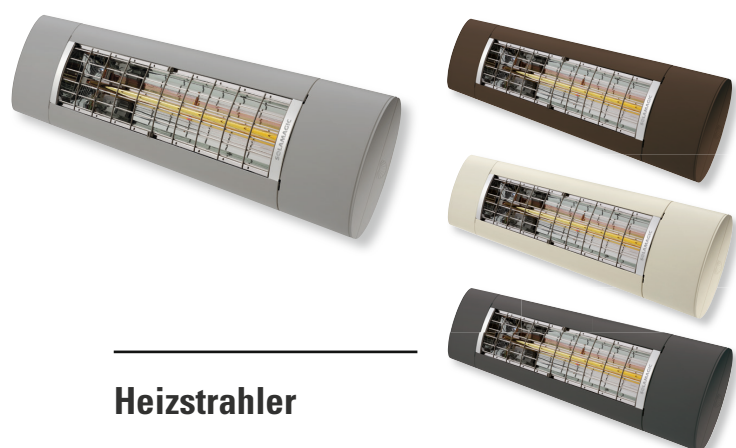

Heizstrahler

Infrarotstrahler erwärmen nicht die Luft, sondern nur Körper und Gegenstände – kostengünstig und effektiv. In 18 LEINER LOUNGE FARBEN und RAL 9010 ohne Mehrpreis erhältlich.