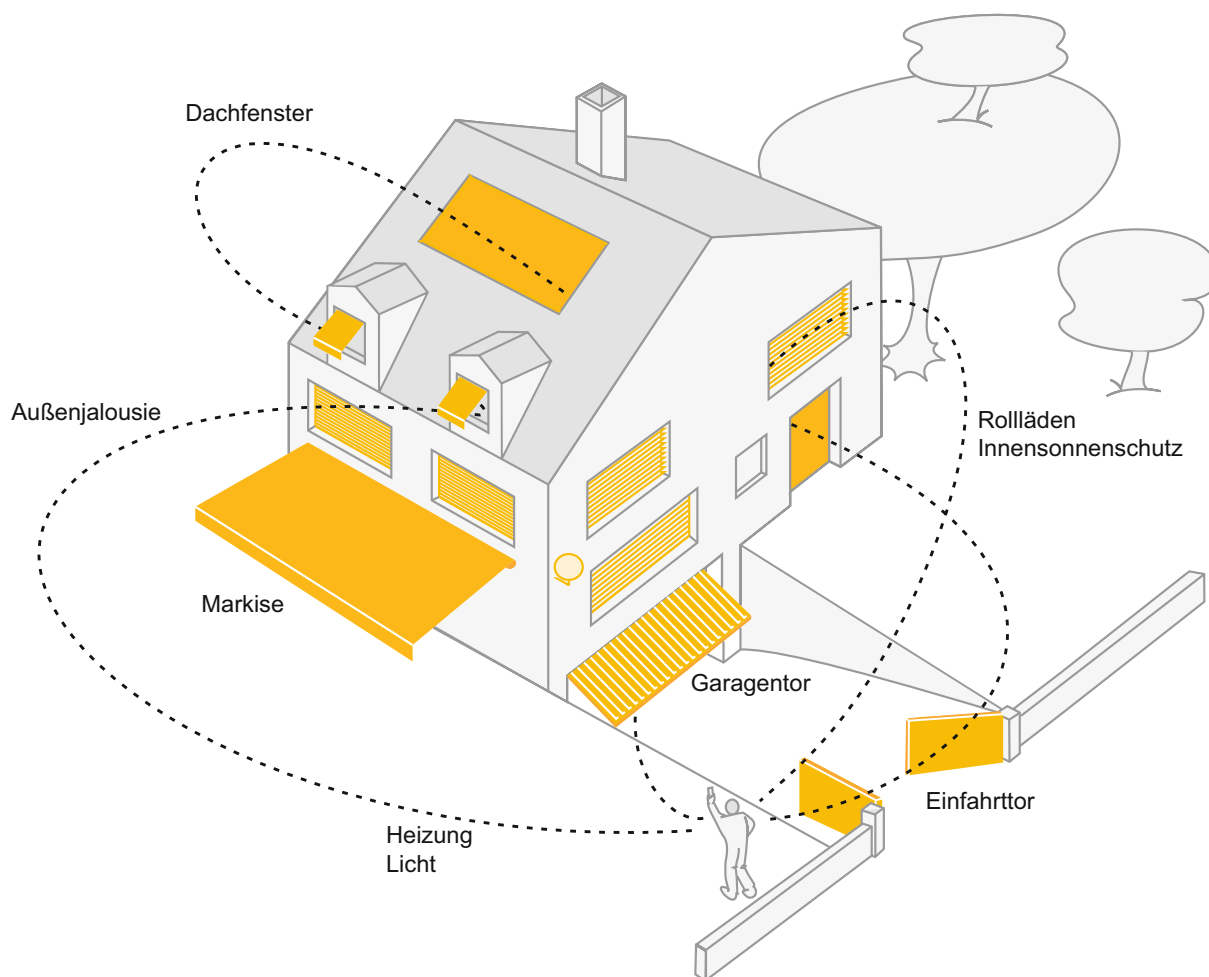

SMART HOME READY

Ein Zuhause ganz nach Ihren Wünschen

Mit „Smart Home Ready by Somfy“ legen Sie heute den Grundstein für Ihr Zuhause von morgen

Grundsätzlich entscheiden Sie selbst wie „smart“ Sie Ihr Eigenheim oder Ihre Wohnung steuern möchten. Am besten Sie legen bereits zu Beginn die richtige Basis, um Ihre Haustechnik auch zu einem späteren Zeitraum noch weiter automatisieren zu können.

Mit den Somfy io-Lösungen genießen Sie von Anfang an die komfortablen Steuerungsmöglichkeiten des smarten Zuhauses. So können Sie einfach später noch entscheiden, wie viel mehr an Vernetzung, Komfort und Sicherheit es für Sie ganz persönlich sein darf.

4

VORTEILE

- EINFACHE BEDIENUNG
- SICHERHEIT
- KOMFORT UND WOHLGEFÜHL
- ENERGIEEFFIZIENZ

Wählen Sie die für Sie passende Lösung und lassen Sie sich im Fachhandel zu weiteren **Smart Home-Lösungen** beraten!