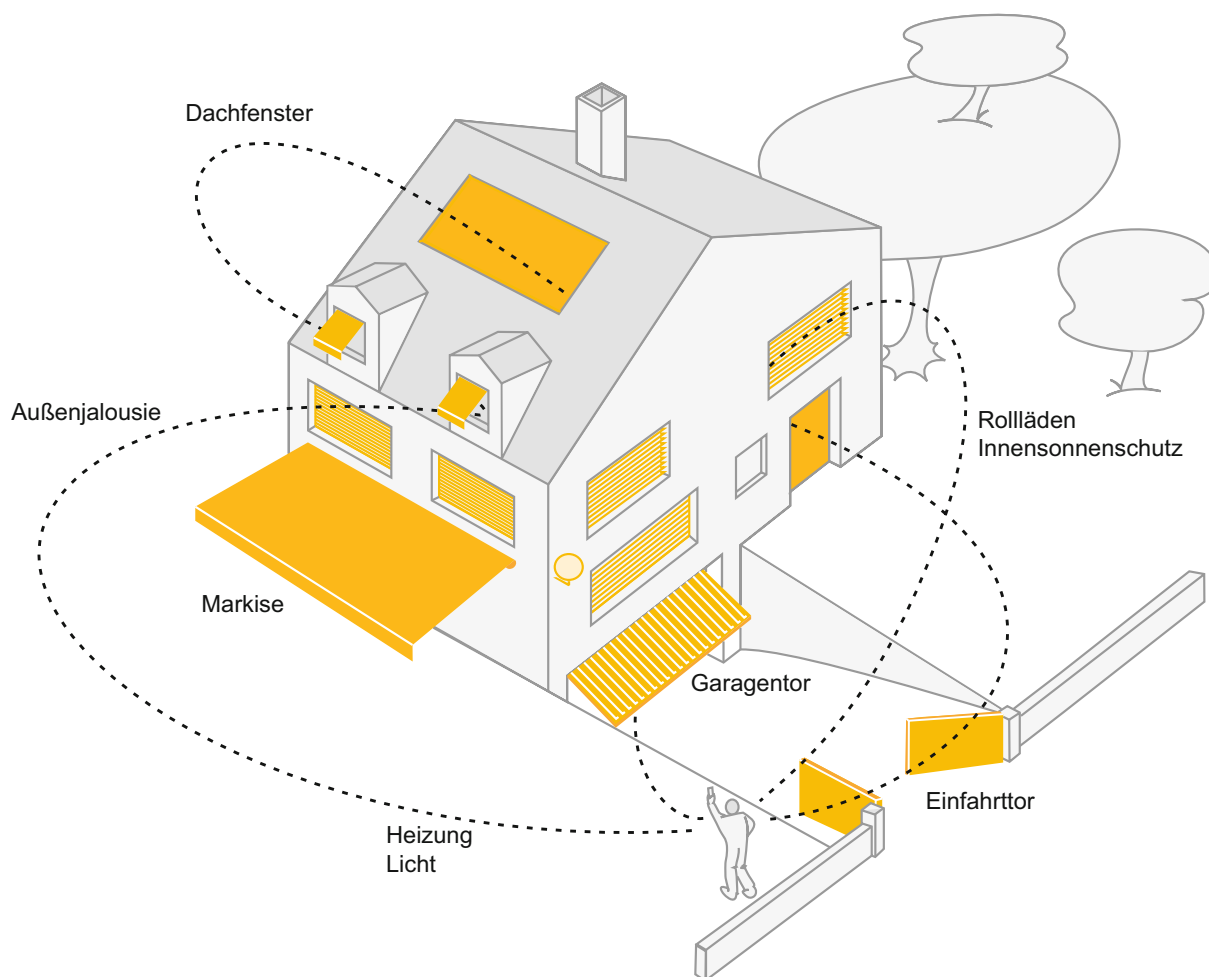

CENTO

Klare Kante für einen modernen Auftritt

Die CENTO passt durch ihr geradliniges Design gut zu modernen Häusern mit einer klaren Architektur. Ihre solide Konstruktion ermöglicht große Spannweiten und eignet sich so für weitläufige Terrassenflächen.

Ausgefahren ist die CENTO ein attraktives Highlight für Terrasse und Balkon.

In eingefahrenem Zustand fügt sie sich dank ihrer klaren Kassette harmonisch in moderne Fassaden ein.

Die CENTO ist baugleich mit der FINO – hier entscheidet der Geschmack, ob es die runde FINO oder die eckige CENTO werden soll.

Ohne
VARIO-VOLANT

Mit
VARIO-VOLANT

Lichtsystem

Elegant in das Gestellprofil integrierte LED-Elemente sorgen für die richtige Stimmung. Auf Wunsch auch per Funk dimmbar.

Aufstellmöglichkeiten

Fußelemente mit Betongewichten geben der Anlage auch ohne Fixierung die notwendige Standsicherheit. Elegant verkleidet, können sie als Sitzfläche verwendet werden. Natürlich ist ein Verschrauben auf einem Fundament auch nachträglich jederzeit möglich.

SMART HOME READY

Ein Zuhause ganz nach Ihren Wünschen

Mit „Smart Home Ready by Somfy“ legen Sie heute den Grundstein für Ihr Zuhause von morgen

Grundsätzlich entscheiden Sie selbst wie „smart“ Sie Ihr Eigenheim oder Ihre Wohnung steuern möchten. Am besten Sie legen bereits zu Beginn die richtige Basis, um Ihre Haustechnik auch zu einem späteren Zeitraum noch weiter automatisieren zu können.