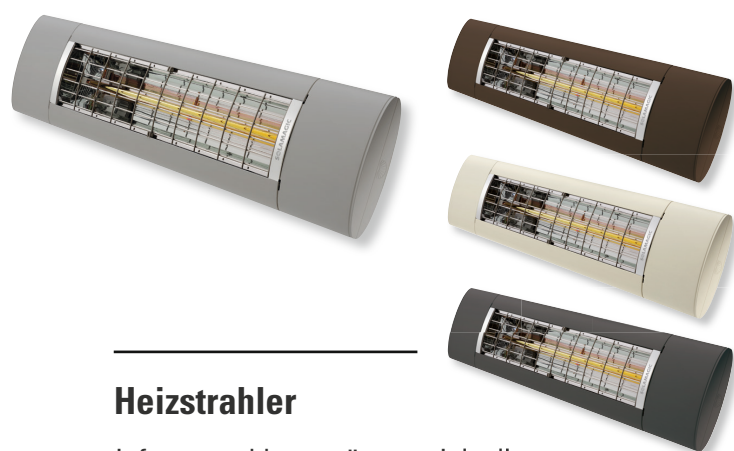

Heizstrahler

Infrarotstrahler erwärmen nicht die Luft, sondern nur Körper und Gegenstände – kostengünstig und effektiv. In 18 LEINER LOUNGE FARBEN und RAL 9010 ohne Mehrpreis erhältlich.