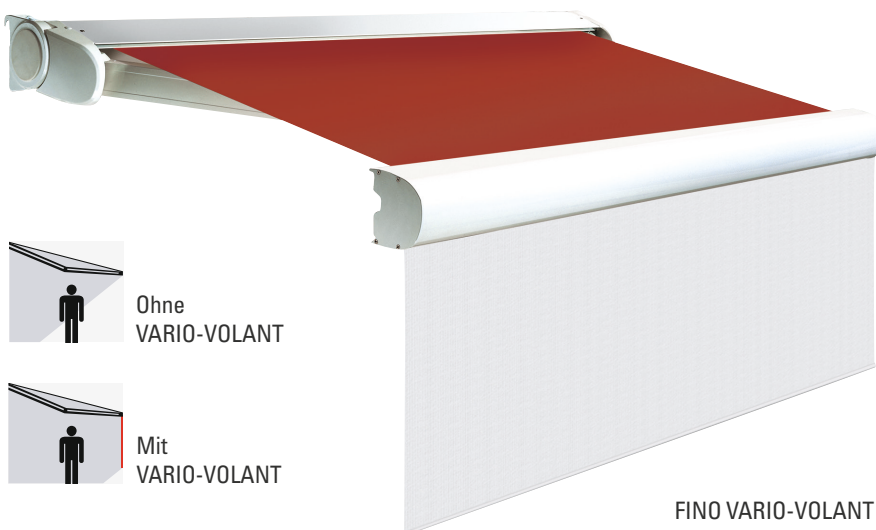

CENTO

Klare Kante für einen modernen Auftritt

Die CENTO passt durch ihr geradliniges Design gut zu modernen Häusern mit einer klaren Architektur. Ihre solide Konstruktion ermöglicht große Spannweiten und eignet sich so für weitläufige Terrassenflächen.

Ausgefahren ist die CENTO ein attraktives Highlight für Terrasse und Balkon.

In eingefahrenem Zustand fügt sie sich dank ihrer klaren Kassette harmonisch in moderne Fassaden ein.

Die CENTO ist baugleich mit der FINO – hier entscheidet der Geschmack, ob es die runde FINO oder die eckige CENTO werden soll.

Die CENTO – Blickfang und Sonnenschutz

Wie gemacht für moderne Fassaden

FINO und CENTO VARIO-VOLANT

Mehr Schatten – mehr Raum

Die FINO VARIO-VOLANT und die CENTO VARIO-VOLANT sind ideal, um sich vor neugierigen Blicken und vor tief stehender Sonne zu schützen – auf Westbalkonen und Westterrassen ein „Muss“. Kombinieren Sie die für Sie perfekte Lösung aus verschiedenen Behang-Arten und Antriebsmöglichkeiten.

CENTO VARIO-VOLANT

FINO VARIO-VOLANT

FINO VARIO-VOLANT

Stellen Sie Ihren VARIO-VOLANT individuell zusammen!

Es stehen Ihnen mehrere Behang-Arten zur Auswahl. Sie können das gleiche Tuch wie auf der Markise wählen oder Sie entscheiden sich für mehr Durchsicht. Mit dem Tempotest Starscreen-Gewebe lassen sich sogar bis zu 3 m Tuch ausrollen. Die „gelochten“ Gewebe bieten Ihnen mehr Durchsicht, schützen Sie dennoch vor fremden Blicken und bieten ein angenehmes Licht.