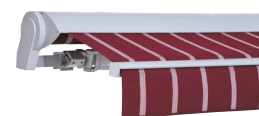

Sichtbares Ausfallprofil