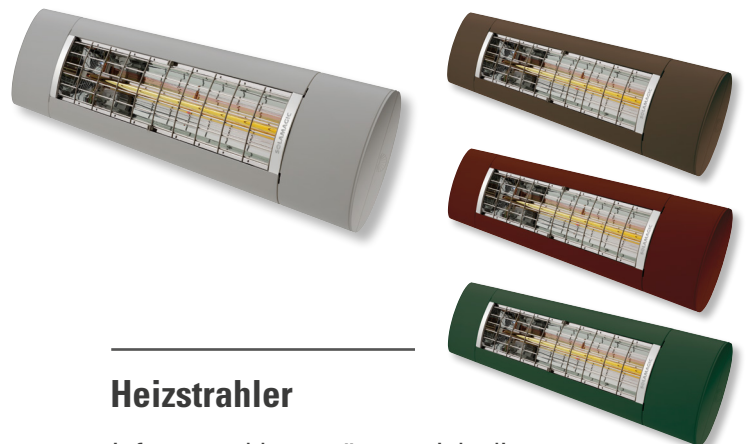

Binden Sie Ihre Sonnen- und Wetterschutzprodukte in Ihr Smart Home ein!
Bedienen Sie Ihre Anlagen mit Beleuchtung und/oder Heizstrahler doch ganz einfach mit der Somfy io-Funksteuerung per Hand- oder Wandsender. Oder mit anderen Steuerungsmöglichkeiten wie Tablet oder Smartphone.

Komfortable io-Funksteuerung

Besonders elegant funktioniert das Aus- und Einfahren Ihrer Markise mit einem Funkmotor per Fernbedienung. Wählen Sie aus verschiedenen Hand- und Wandsendervarianten.

Heizstrahler

Infrarotstrahler erwärmen nicht die Luft, sondern nur Körper und Gegenstände – kostengünstig und effektiv. In 18 LEINER LOUNGE FARBEN und RAL 9010 ohne Mehrpreis erhältlich.