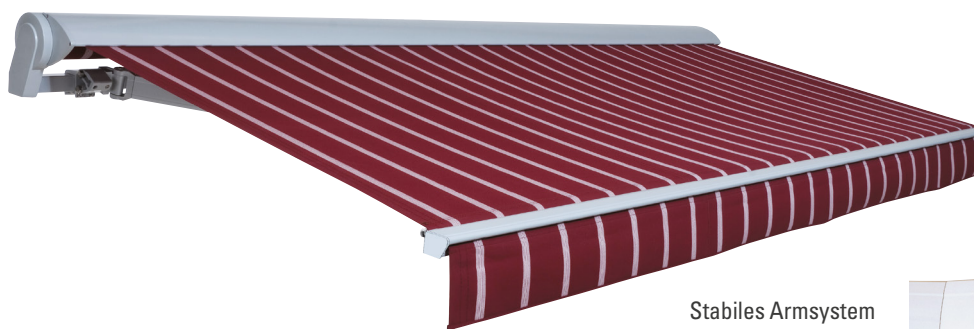

CAPRI

Gelenkarmmarkise pur

Die CAPRI ist eine qualitativ hochwertige LEINER Gelenkarmmarkise. Bereits bei diesem Einstiegsmodell wurde viel Wert auf hohe Qualität und Langlebigkeit gelegt. Das belastbare Armsystem sorgt für ein straffes Markisentuch. Die CAPRI ist sehr variantenreich. Wählen Sie z.B. zwischen einem sichtbaren oder einem vom Tuch verdeckten

Ausfallprofil. Die CAPRI hat einen Ausfall bis zu 4 m bei einer maximalen Breite von 6 m. Gekuppelte Anlagen sind bis zu 12 x 4 m möglich. Ein Elektromotor gehört zur Standardausstattung. Bei Kurbelbedienug wird ein leicht laufendes Schneckenradgetriebe verwendet.

Verdecktes Ausfallprofil

Sichtbares Ausfallprofil

Stabiles Armsystem mit Flyerkette

Schutzdach

Das Schutzdach, das sich anpasst: Wird die Gelenkarmmarkise an einer ungeschützten Stelle montiert, ist das eingefahrene Tuch Wind und Wetter ausgesetzt. In diesem Fall können Sie mit dem patentierten Schutzdachsystem wirksam vorsorgen. Das Schutzdach lässt sich passend zur einge-

stellten Markiseneigung justieren. Das Tuch ist bis zu einer Armneigung von 70 Grad effektiv und besser geschützt, als bei einem herkömmlichen, fest stehenden Schutzdach. Bei Kuppelanlagen wird die CAPRI ausschließlich mit festem Schutzdach geliefert.